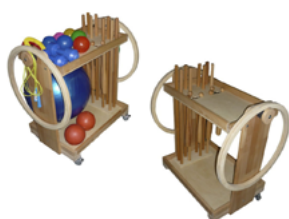

ТЕЛЕЖКА С ГИМНАСТИЧЕСКИМИ СНАРЯДАМИ

Тележка из натурального дерева на колесах с тормозами. Предназначена для хранения гимнастических снарядов для занятий лечебной физкультурой в условиях специализированных реабилитационных и гимнастических залов.

Цена от 38 500,00 руб.