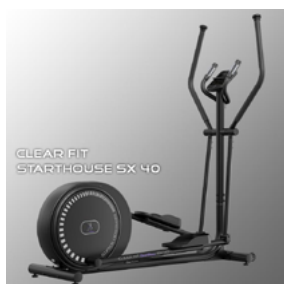

ЭЛЛИПТИЧЕСКИЙ ТРЕНАЖЕР

Эллиптический тренажер.

Цена от 37 000,00 руб.