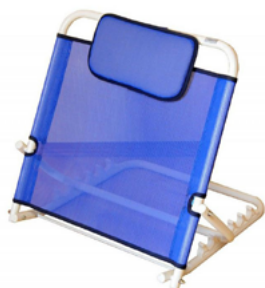

ОПОРЫ ПОД СПИНУ

Опора под спину для лежачих больных.

Цена от 3 500,00 руб.

*Точная цена за товар рассчитывается исходя из его комплектации и удаленности региона доставки.