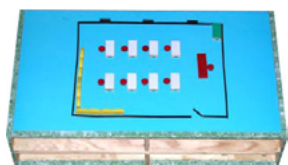

НАБОР «ОРИЕНТИР»

Прибор «Ориентир» — это учебное пособие, предназначенное для коррекционной работы по пространственной ориентировке с детьми и взрослым населением со сниженным зрением.

Цена от 20 000,00 руб.